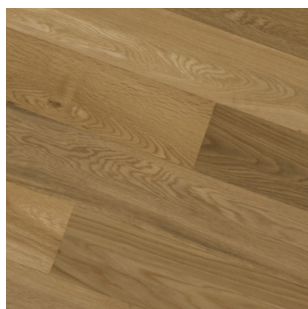

_lamett®

OSLO 150 velmi lehký rustik v oleji

OSLO 150

FORMÁT: 15 x 150 x 1 860 mm

TŘÍDĚNÍ RUSTIC AB

S OJEDINĚLÝMI SUKY

UV-OLEJ S LEHKÝM KARTÁČEM

OXIDATIVNÍ OLEJ S LEHKÝM KARTÁČEM

PODÉLNÁ 2V FÁZE

NÁŠLAP 3 mm

SPOJ PERO-DRÁŽKA

VŽDY VÝHODNĚ

2 055 Kč

1 698 Kč bez DPH

DLOUHODOBÁ CENA

NEZVÝŠENÁ OD 2. 10. 2022

Natural
UV-olej, kartáč