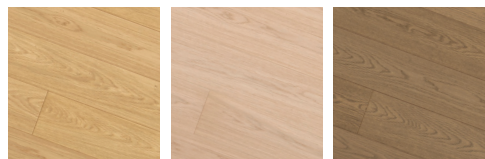

FORMÁT: 10 × 166 × 1506 mm

KARTÁČ
SUPERMATNÝ LAK
4V FÁZE
ZÁMEK UNIFIT X®

MASTER 06 nejodolnější dřevěná podlaha na trhu

VŽDY VÝHODNĚ

1 692 Kč
1 398 Kč bez DPH

DLOUHODOBÁ CENA
NEZVÝŠENÁ OD 15. 5. 2022

Essence Oak Premium Silk Oak Premium Valley Oak Premium