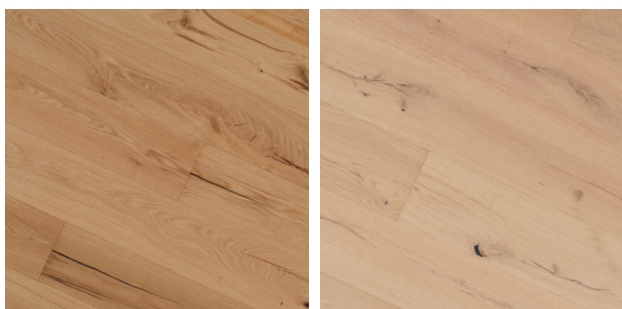

_lamett®

CHALET 190

FORMÁT: 14 x 190 x 1 900 mm

TŘÍDĚNÍ RUSTIC B+
OXIDATIVNÍ OLEJ S LEHKÝM
KARTÁČEM
4V FÁZE
NÁŠLAP 3 mm
ZÁMEK DROP LOCK

CHALET 190 rustik v oxidativním oleji

VŽDY VÝHODNĚ

1 917 Kč

1 584 Kč bez DPH

DLOUHODOBÁ CENA
NEZVÝŠENÁ OD 4. 12. 2022

SKLADEM

Skladem u distributora v ČR nebo
k rychlému dodání od evropského
výrobce včetně shodných listů

20 LET ZÁRUKA

CRAFTS
MANSHIP

**ŠPIČKOVÉ
TECHNOLOGIE
+ ŘEMESLO**

Nejmodernější výrobní
procesy, pečlivé zpracování
v oxidativním oleji

CHARACTER
GRADING

**MARKANTNÍ
RUSTIKALITA**

Tmavé a světlé partie
dubu doplněné tmelenými
suky a trhlinami v přírodní
harmonii

**SCHODOVÉ HRANY
PRO KAŽDOU PODLAHU**

Do 4 týdnů k dodání
schodové hrany vyrobené
přímo z podlahových
lamel pro Vaše perfektní
schody

**VHODNÉ PRO
PODLAHOVÉ VYTÁPĚNÍ**

Všechny podlahy
v kolekci jsou vhodné pro
podlahové vytápění

Invisible, oxidativní olej, kartáč